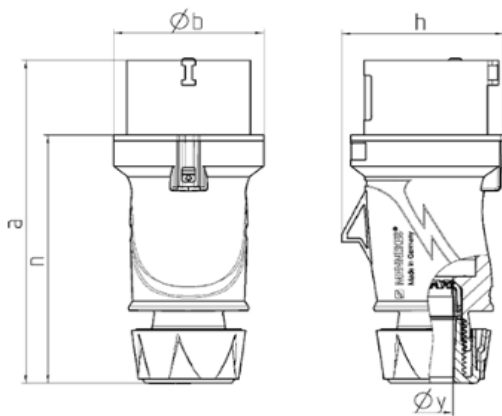

Plug PowerTOP® Xtra - Part no. 13520

- screw terminals ErgoCONTACT
- nobbed grip area
- enclosure with thread lock
- cable gland and sealing

Technical information

Ampere	32A
Poles	5p
Voltage	400V
Earth position	6 h
Hertz	50-60 Hz
Connection technology	srew terminals
Contact	ErgoCONTACT
Protection type	IP 44
enclosure material	AMAPLAST

Zeichnung	Amp. Pole	16		32
		3	5	5
2 MB 253				
Maße in mm	a	154	163	196
	b	55	68	78
	h	58	74	86
	n	118	122	151
	y	15	17,2	24,7
Klemmen für Leiterquer-		1	1	2,5
schnitt von bis mm ²		-2,5	-2,5	-6