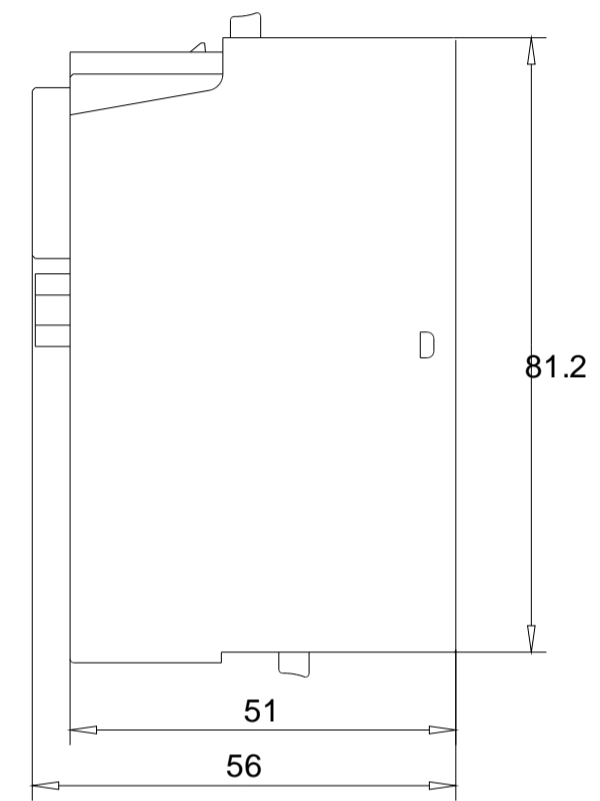

Vorne / Front

Links / Left

Oben / Top

Alle Bemessungswerte sind in Millimeter (mm) angegeben.
All dimensions are in millimeters (mm).

SIEMENS

6ES71354LB020AB0_001

Format / Size: DIN A3

Maßstab / Scale: 1:1