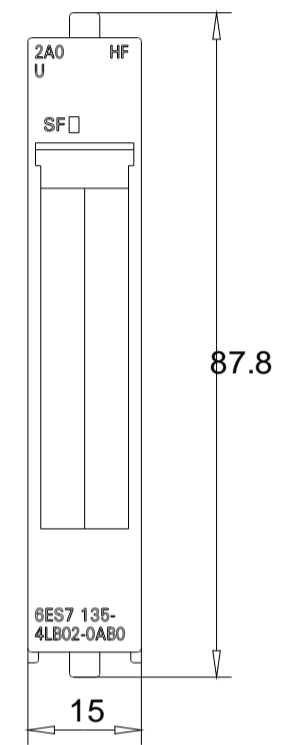

Vorne / Front

Links / Left

Oben / Top

Alle Bemessungswerte sind in Millimeter (mm) angegeben.
All dimensions are in millimeters (mm).

SIEMENS

6ES71354LB020AB0_001

Format / Size: DIN A3

Maßstab / Scale: 1:1